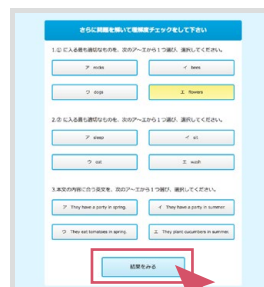

## 今のコースは自分に合ってる?

難しすぎても易しすぎても効果的なトレーニングに結びつきません。今の実力はどのコースか、簡単に確認できます。

## いつでもどこでも手軽に測定

1つのコースが終わったらどれだけ実力が付いたか確認! 前回の結果と比較してみましょう。

## 測定の方法

①プルダウンで学年を選択

②長文を読みます

③問題に答えます

④結果表示

学習へのワンポイントアドバイスも

おすすめコースをご案内

段階的なコース設定で、目的や実力にあった難易度から始められます。